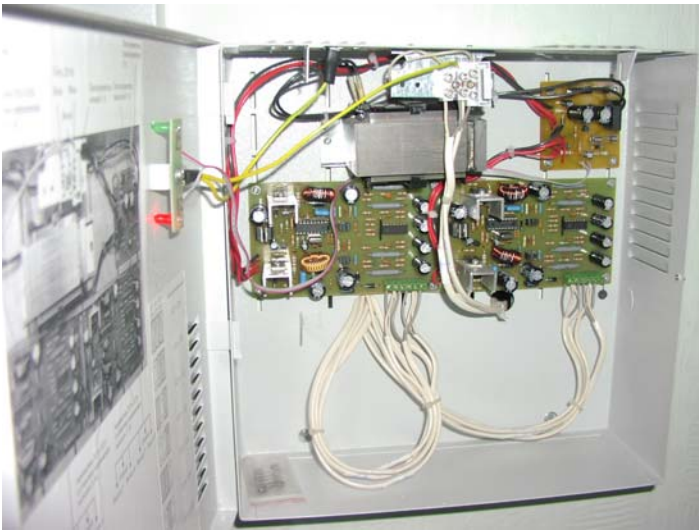

восьмипортовый источник
питания ПО Бастион